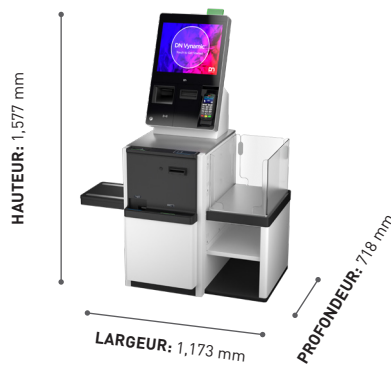

POSSIBILITÉS D'IMPLÉMENTATION

- Installation possible en dessous d'une caisse BEETLE "all-in-one"
- Evoluer d'une solution "Card-Only" à une solution Cartes et espèces: Intégration au dessous d'un modèle eXpress ou eXpress Max
- Partage possible en connection avec plusieurs BEETLE eXpress ou eXpress Max

Dimensions

Cash Rack autonome

Hauteur: 860 mm
Largeur: 480 mm
Profondeur: 718 mm

eXpress avec Cash Rack

Hauteur: 1,577 mm
Largeur: 1,173 mm
Profondeur: 718 mm

eXpress Max avec Cash Rack

Hauteur: 1,932 mm
Largeur: 1,173 mm
Profondeur: 718 mm