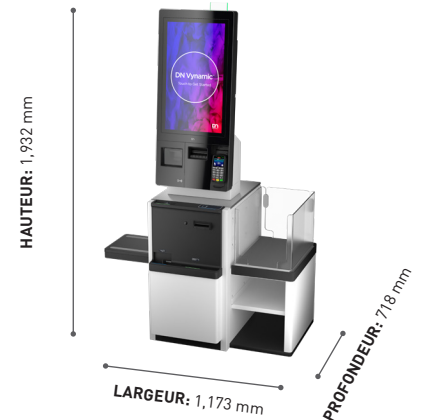

POSSIBILITÉS D'IMPLÉMENTATION

- Installation possible en dessous d'une caisse BEETLE "all-in-one"
- Evoluer d'une solution "Card-Only" à une solution Cartes et espèces: Intégration au dessous d'un modèle eXpress ou eXpress Max
- Partage possible en connection avec plusieurs BEETLE eXpress ou eXpress Max

Dimensions

Cash Rack autonome

Hauteur: 860 mm
Largeur: 480 mm
Profondeur: 718 mm

eXpress avec Cash Rack

Hauteur: 1,577 mm
Largeur: 1,173 mm
Profondeur: 718 mm

eXpress Max avec Cash Rack

Hauteur: 1,932 mm
Largeur: 1,173 mm
Profondeur: 718 mm

L'aspect, les dimensions, les capacités ou tout autre caractéristique de ce terminal sont sujets à des améliorations et des changements continus.